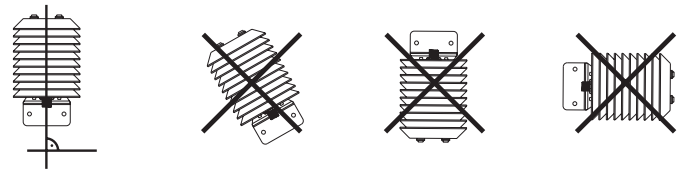

Montageort / Mounting Position:

Montagelage / Mounting Direction:

Montageanleitung / Mounting Instruction:

Abmessungen / Dimensions:

EE08 mit Stecker (Typ D)
EE08 with connector (type D)

EE08 mit Kabel (Typ E)
EE08 with cable (type E)