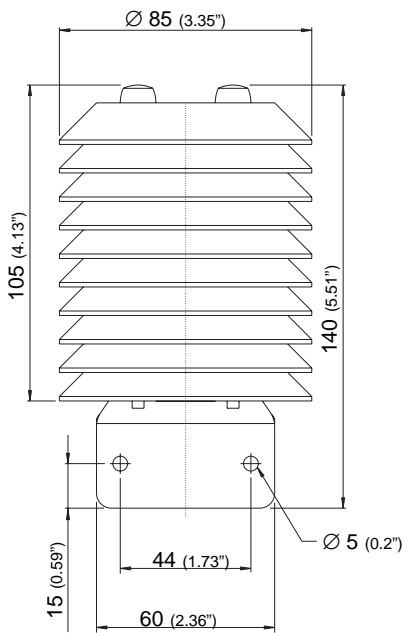

Montageort / Mounting Position:

Montagelage / Mounting Direction:

Montageanleitung / Mounting Instruction:

Abmessungen / Dimensions:

EE08 mit Stecker (Typ D)
EE08 with connector (type D)

EE08 mit Kabel (Typ E)
EE08 with cable (type E)