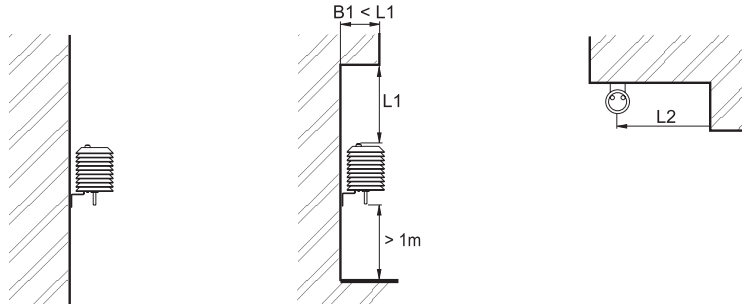

Montageort / Mounting Position:

Montagelage / Mounting Direction:

Montageanleitung / Mounting Instruction:

Abmessungen / Dimensions:

EE08 mit Stecker (Typ D)
EE08 with connector (type D)

EE08 mit Kabel (Typ E)
EE08 with cable (type E)