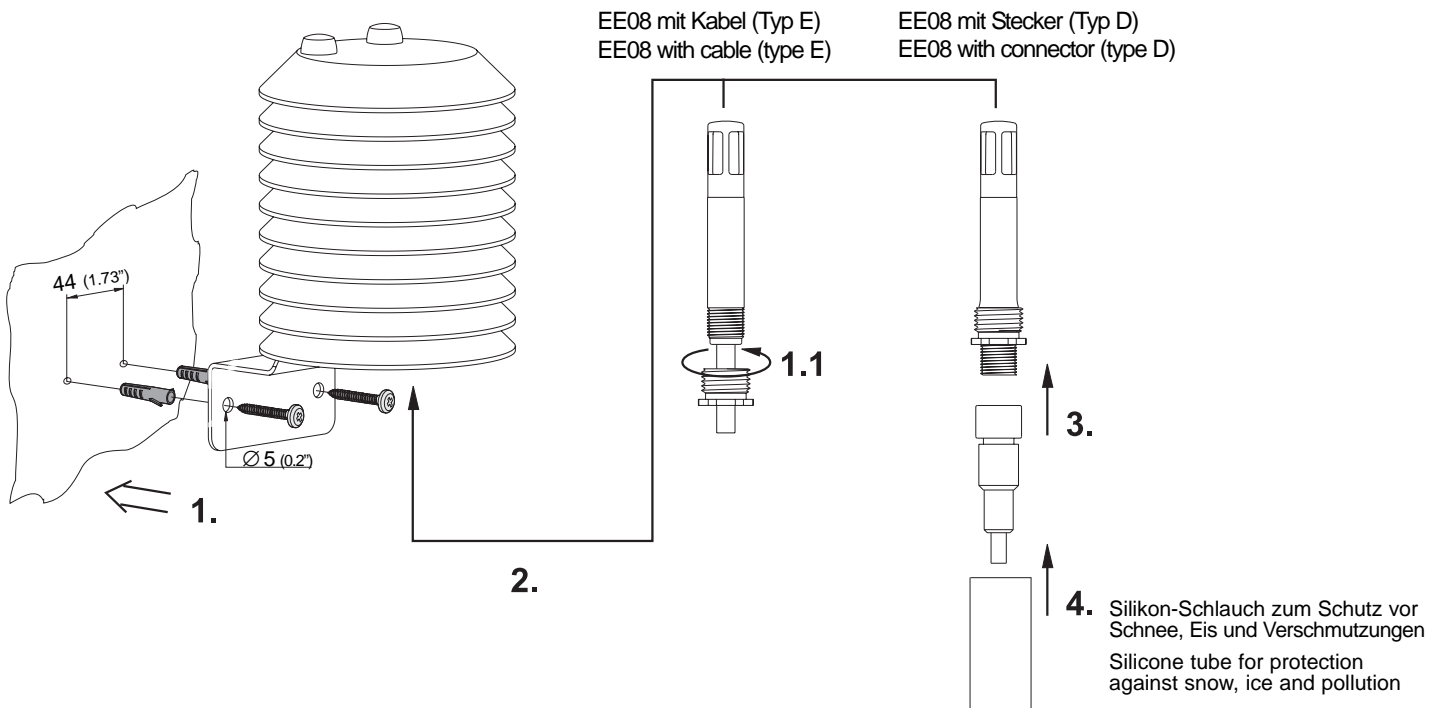

Montageort / Mounting Position:

Montagelage / Mounting Direction:

Montageanleitung / Mounting Instruction:

Abmessungen / Dimensions:

EE08 mit Stecker (Typ D)
EE08 with connector (type D)

EE08 mit Kabel (Typ E)
EE08 with cable (type E)