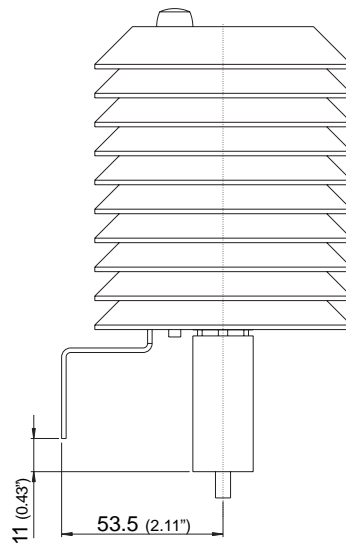

Montageort / Mounting Position:

Montagelage / Mounting Direction:

Montageanleitung / Mounting Instruction:

Abmessungen / Dimensions:

EE08 mit Stecker (Typ D)
EE08 with connector (type D)

EE08 mit Kabel (Typ E)
EE08 with cable (type E)